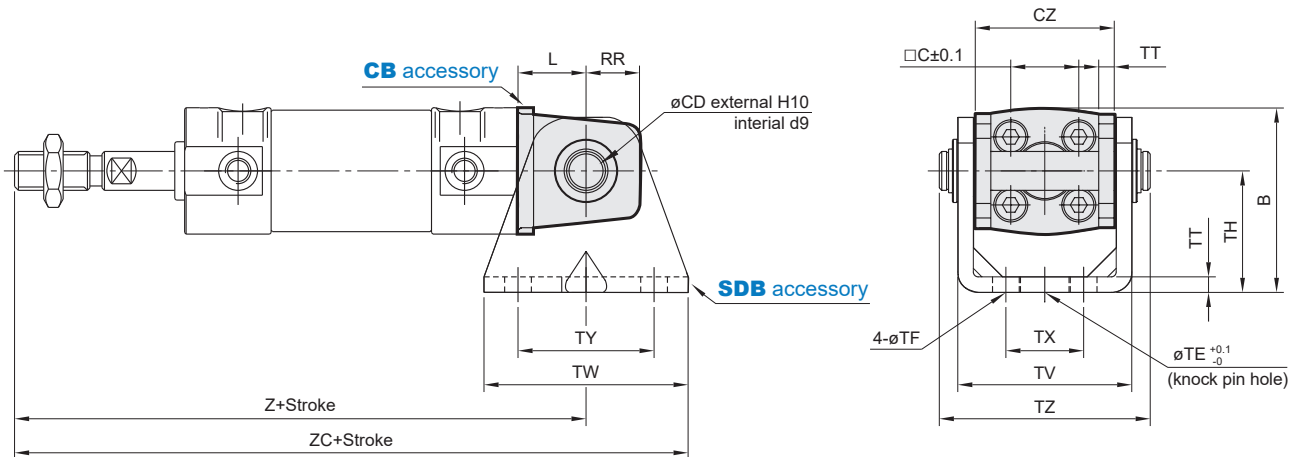

CB SDB+Pin (Extra purchase)

$\varnothing 20 \sim 63$

$\varnothing 80, 100$

Code Tube I.D.	B	C	CD	CX	CZ	L	RR	V	TE	TF	TH	TT	TV	TW	TX	TY	TZ	Z	ZC
20	38	14	8	-	29	14	11	-	10	5.5	25	3.2	35.8	42	16	28	43.4	118 (126)	139 (147)
25	45.5	16.5	10	-	33	16	13	-	10	5.5	30	3.2	39.8	42	20	28	48	125 (133)	146 (154)
32	54	20	12	-	40	20	15	-	10	6.6	35	4.5	49.4	48	22	28	59.4	131 (139)	155 (163)
40	63.5	26	14	-	49	22	18	-	10	6.6	40	4.5	58.4	56	30	30	71.4	150 (159)	178 (187)
50	79	32	16	-	60	25	20	-	20	9	50	6	72.4	64	36	36	86	173 (185)	205 (217)
63	96	38	18	-	74	30	22	-	20	11	60	8	90.4	74	46	46	105.4	178 (190)	215 (227)
80	99.5	50	18	28	56	35	18	26	-	11	55	11	110	72	85	45	64	214 (228)	272.5 (286.5)
100	120	60	22	32	64	43	22	32	-	13.5	65	12	130	93	100	60	72	222 (236)	298.5 (312.5)

(): Dimension for long stroke.