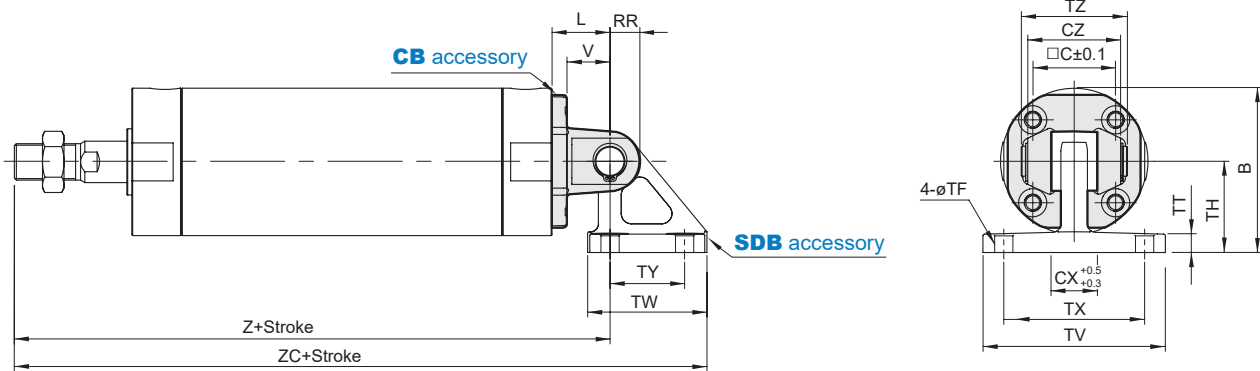

CB SDB+Pin (Extra purchase)

$\varnothing 20 \sim 63$

$\varnothing 80, 100$

Code Tube I.D.	B	C	CD	CX	CZ	L	RR	V	TE	TF	TH	TT	TV	TW	TX	TY	TZ	Z	ZC
20	38	14	8	-	29	14	11	-	10	5.5	25	3.2	35.8	42	16	28	43.4	118 (126)	139 (147)
25	45.5	16.5	10	-	33	16	13	-	10	5.5	30	3.2	39.8	42	20	28	48	125 (133)	146 (154)
32	54	20	12	-	40	20	15	-	10	6.6	35	4.5	49.4	48	22	28	59.4	131 (139)	155 (163)
40	63.5	26	14	-	49	22	18	-	10	6.6	40	4.5	58.4	56	30	30	71.4	150 (159)	178 (187)
50	79	32	16	-	60	25	20	-	20	9	50	6	72.4	64	36	36	86	173 (185)	205 (217)
63	96	38	18	-	74	30	22	-	20	11	60	8	90.4	74	46	46	105.4	178 (190)	215 (227)
80	99.5	50	18	28	56	35	18	26	-	11	55	11	110	72	85	45	64	214 (228)	272.5 (286.5)
100	120	60	22	32	64	43	22	32	-	13.5	65	12	130	93	100	60	72	222 (236)	298.5 (312.5)

(): Dimension for long stroke.