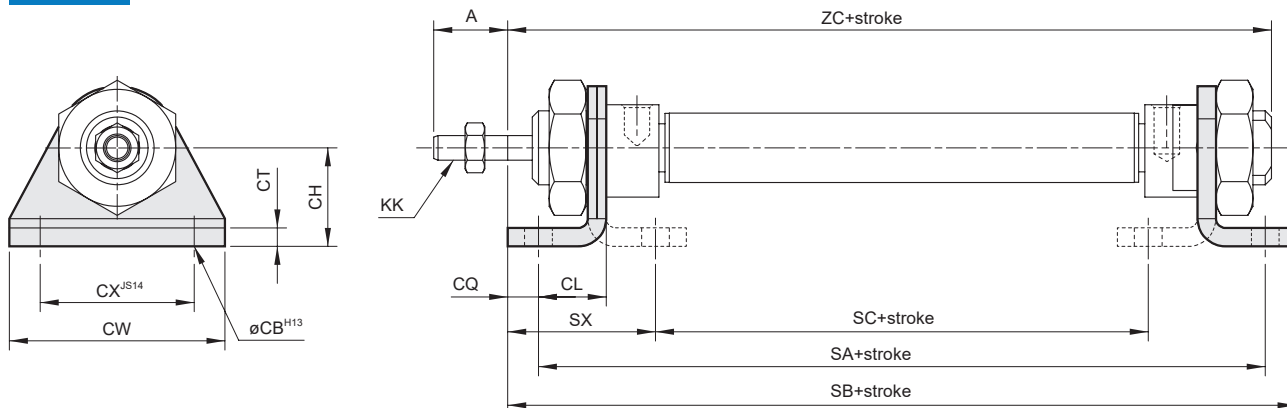

LB

Code Tube I.D.	A	CB	CH	CL	CQ	CT	CW	CX	KK	SA	SB	SC	SX	ZC
10	12	4.5	16	11	5	3	35	25	M4×0.7	68	78	30	24	74
12	16	5.5	20	14	6	4	42	32	M6×1.0	76	90	28	32	88
16	16	5.5	20	14	6	4	42	32	M6×1.0	81	95	33	32	93
20	20	6.6	25	17	8	5	54	40	M8×1.25	101	116	43	36	111
25	22	6.6	25	17	8	5	54	40	M10×1.25	102	121	44	40	118

FA / FB

Code Tube I.D.	A	FB	FE	FF	FP	FT	KK	W	ZC	ZF
10	12	4.5	22	40	30	3	M4×0.7	13	74	65
12	16	5.5	30	52	40	4	M6×1.0	18	88	74
16	16	5.5	30	52	40	4	M6×1.0	18	93	79
20	20	6.6	40	66	50	5	M8×1.25	19	111	96
25	22	6.6	40	66	50	5	M10×1.25	23	118	101