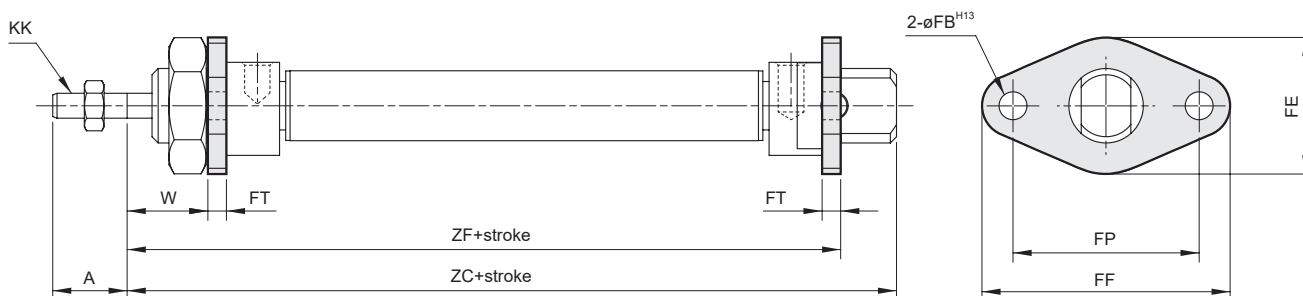

LB

Code Tube I.D.	A	CB	CH	CL	CQ	CT	CW	CX	KK	SA	SB	SC	SX	ZC
10	12	4.5	16	11	5	3	35	25	M4×0.7	68	78	30	24	74
12	16	5.5	20	14	6	4	42	32	M6×1.0	76	90	28	32	88
16	16	5.5	20	14	6	4	42	32	M6×1.0	81	95	33	32	93
20	20	6.6	25	17	8	5	54	40	M8×1.25	101	116	43	36	111
25	22	6.6	25	17	8	5	54	40	M10×1.25	102	121	44	40	118

FA / FB

Code Tube I.D.	A	FB	FE	FF	FP	FT	KK	W	ZC	ZF
10	12	4.5	22	40	30	3	M4×0.7	13	74	65
12	16	5.5	30	52	40	4	M6×1.0	18	88	74
16	16	5.5	30	52	40	4	M6×1.0	18	93	79
20	20	6.6	40	66	50	5	M8×1.25	19	111	96
25	22	6.6	40	66	50	5	M10×1.25	23	118	101